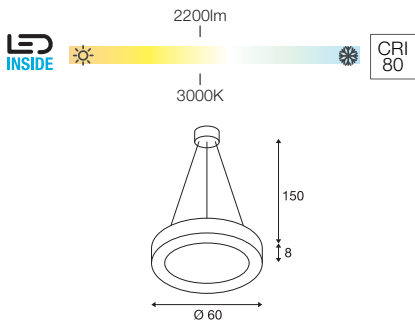

MEDO RING 60
PD, 1-10 V

MEDO RING 90
PD, 1-10 V

220-240 V ~ 50/60 Hz | 700 mA
Systeemvermogen: 33 W
Materiaal:
aluminium / polymethylmethacrylaat (PMMA)

120-277V ~ 50/60 Hz | 1200 mA
Systeemvermogen: 56 W
Materiaal:
aluminium / polymethylmethacrylaat (PMMA)