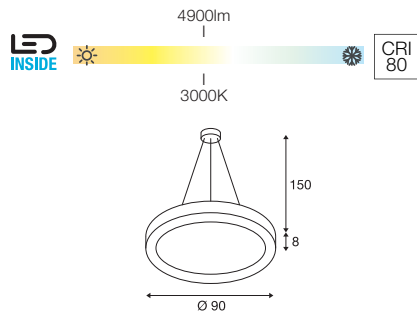

MEDO RING 60
PD, 1-10 V

MEDO RING 90
PD, 1-10 V

220-240 V ~ 50/60 Hz | 700 mA
Systeemvermogen: 33 W
Materiaal:
aluminium / polymethylmethacrylaat (PMMA)

120-277V ~ 50/60 Hz | 1200 mA
Systeemvermogen: 56 W
Materiaal:
aluminium / polymethylmethacrylaat (PMMA)